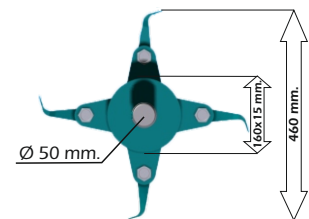

Arandanos

TRITURADORA ARANDANOS

CARACTERÍSTICAS	T-ARD-URL-1000	T-ARD-URL-1200	T-ARD-URL-1300	T-ARD-URL-1500	T-ARD-URL-1800
Ancho Trabajo Working width / Largeur de travail Arbeitsbreite	1000	1200	1300	1500	1800
Ancho total Total width / Largeur totale Gesamtbreite	1230	1430	1530	1730	2030
Peso Kg. Weight kg / Poids (kg.) Gewicht Kg.	450	530	640	730	880
Martillos Hammers / Marteaux Hammer	18	22	26	28	34
Correas V-belts / Courroies Gürtel	2	2	3	3	3
HP (indicativo) HP (indicative) / Ch (indicatif) PS (Richtwert)	30-50	40-60	50-70	60-80	70-90
R.P.M. R.P.M. / Tr/min U/min	540	540	540	540	540
EJE SHAFT / AXE ACHSE	1"3/8 Z-6	1"3/8 Z-6	1"3/8 Z-6	1"3/8 Z-6	1"3/8 Z-6

TRITURADORAS AGRICOLAS

Ø 50 mm.

- DIAMETRO EJE Ø 50 mm.
- AXLE DIAMETER Ø 50 mm.
- DIAMÈTRE DE L'AXE Ø 50 mm.
- ACHSDURCHMESSER Ø 50 mm.

- ROTOR MARTILLO OSCILANTE CON DISTRIBUCIÓN ESPECIAL, BAJA ABSORCIÓN DE POTENCIA
- SWINGING HAMMER ROTOR WITH SPECIAL DISTRIBUTION, LOW POWER ABSORPTION
- ROTOR MARTEAUX OSCILLANTS AVEC DISTRIBUTION SPÉCIALE, FAIBLE ABSORPTION DE PUISSANCE
- OSZILLIERENDER HAMMERROTOR MIT SPEZIELLER VERTEILUNG, NIEDRIGER ENERGIEVERBRAUCH