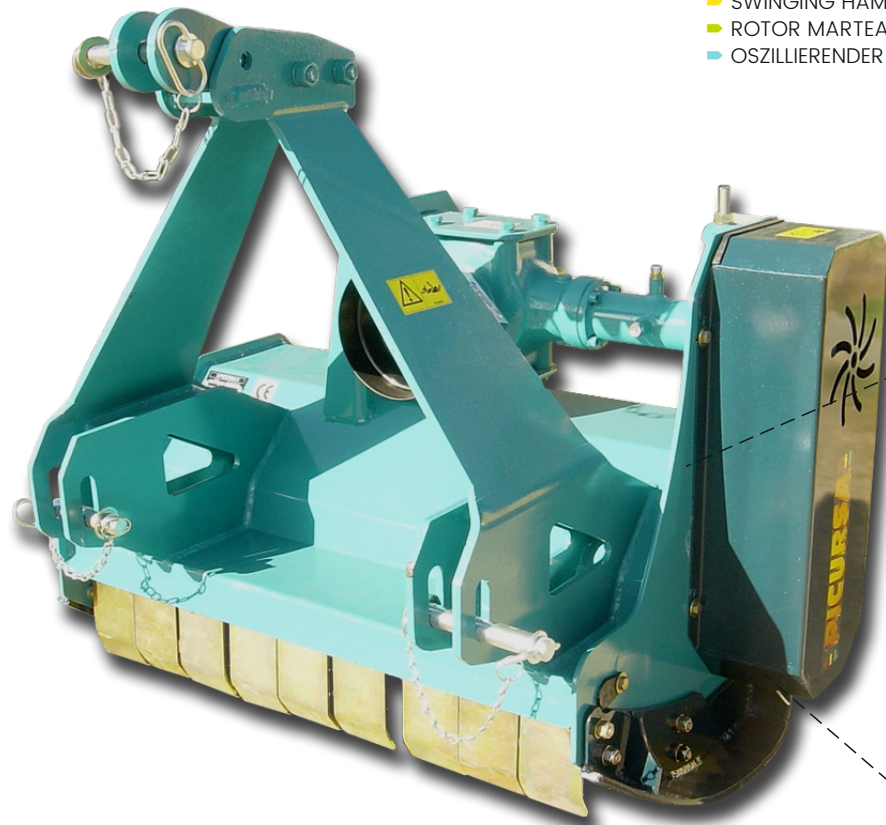

TRITURADORAS AGRICOLAS

Ø 50 mm.

- DIAMETRO EJE Ø 50 mm.
- AXLE DIAMETER Ø 50 mm.
- DIAMÈTRE DE L'AXE Ø 50 mm.
- ACHSDURCHMESSER Ø 50 mm.

- ROTOR MARTILLO OSCILANTE CON DISTRIBUCIÓN ESPECIAL, BAJA ABSORCIÓN DE POTENCIA
- SWINGING HAMMER ROTOR WITH SPECIAL DISTRIBUTION, LOW POWER ABSORPTION
- ROTOR MARTEAUX OSCILLANTS AVEC DISTRIBUTION SPÉCIALE, FAIBLE ABSORPTION DE PUISSANCE
- OSZILLIERENDER HAMMERROTOR MIT SPEZIELLER VERTEILUNG, NIEDRIGER ENERGIEVERBRAUCH

- PLUS TRANSMISIÓN CON RUEDA LIBRE
- FREE WHEEL TRANSMISSION
- TRANSMISSION À ROUE LIBRE
- GETRIEBE MIT FREIEM RAD

ES

La trituradora frutal modelo ARANDANOS esta especialmente diseñada para la trituración de todo tipo de cultivos, hierba, matorrales bajos y ramas de hasta 4-5 cm. de diámetro. Ideal para tractores fruteros. Baja absorción de potencia. Rulo para la regulación de altura. Púas de retención regulables. Construcción muy sólida y robusta. Triturado uniforme.

FR

Broyeur agricole modèle bleuets est spécialement conçu pour écraser tous types de cultures, faire bouillir, buissons bas et les branches jusqu'à 4-5 cm. de diamètre. Idéal pour tracteur fruitier. Puissance faible absorption. Construction très solide et robuste. Broyage uniforme.

DE

Der landwirtschaftliche Mulcher, Modell Heidelbeersträucher, dient speziell der Zerkleinerung aller Arten von Pflanzen, Gras, niedrigem Gestrüpp und Ästen bis 4-5 cm Durchmesser. Ideal für Traktoren für Obstbau. Niedrige Leistungsaufnahme. Walze zur Höheneinstellung. Verstellbare Rückhaltezinke. Sehr stabile und widerstandsfähige Bauweise. Gleichförmige Zerkleinerung.