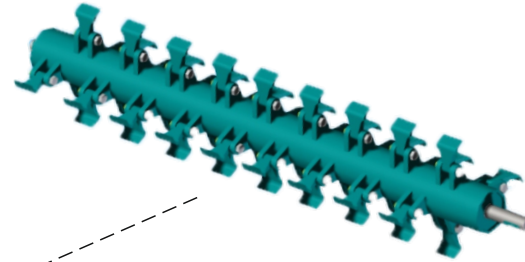

TRITURADORAS AGRICOLAS

Ø 50 mm.

- DIAMETRO EJE Ø 50 mm.
- AXLE DIAMETER Ø 50 mm.
- DIAMÈTRE DE L'AXE Ø 50 mm.
- ACHSDURCHMESSER Ø 50 mm.

- ROTOR MARTILLO OSCILANTE CON DISTRIBUCIÓN ESPECIAL, BAJA ABSORCIÓN DE POTENCIA
- SWINGING HAMMER ROTOR WITH SPECIAL DISTRIBUTION, LOW POWER ABSORPTION
- ROTOR MARTEAUX OSCILLANTS AVEC DISTRIBUTION SPÉCIALE, FAIBLE ABSORPTION DE PUISSANCE
- OSZILLIERENDER HAMMERROTOR MIT SPEZIELLER VERTEILUNG, NIEDRIGER ENERGIEVERBRAUCH

- RODAMIENTOS DEL ROTOR CON DOBLE HILERA DE RODILLOS
- ROTOR BEARINGS WITH DOUBLE ROW OF ROLLERS
- ROULEMENTS DU ROTOR À DOUBLE RANGÉE À ROULEAUX
- ROTOR MIT ZWEIREIHIGEM ROLLENLAGER

- TIPO MARTILLO
- HAMMER TYPES
- TYPE DE MARTEAU
- HAMMERTYP

- PLUS TRANSMISIÓN CON RUEDA LIBRE
- FREE WHEEL TRANSMISSION
- TRANSMISSION À ROUE LIBRE
- GETRIEBE MIT FREIEM RAD

ES

La trituradora frutal modelo ARANDANOS esta especialmente diseñada para la trituración de todo tipo de cultivos, hierba, matorrales bajos y ramas de hasta 4-5 cm. de diámetro. Ideal para tractores fruteros. Baja absorción de potencia. Rulo para la regulación de altura. Púas de retención regulables. Construcción muy sólida y robusta. Triturado uniforme.

FR

Broyeur agricole modèle bleuets est spécialement conçu pour écraser tous types de cultures, faire bouillir, buissons bas et les branches jusqu'à 4-5 cm. de diamètre. Idéal pour tracteur fruitier. Puissance faible absorption. Construction très solide et robuste. Broyage uniforme.