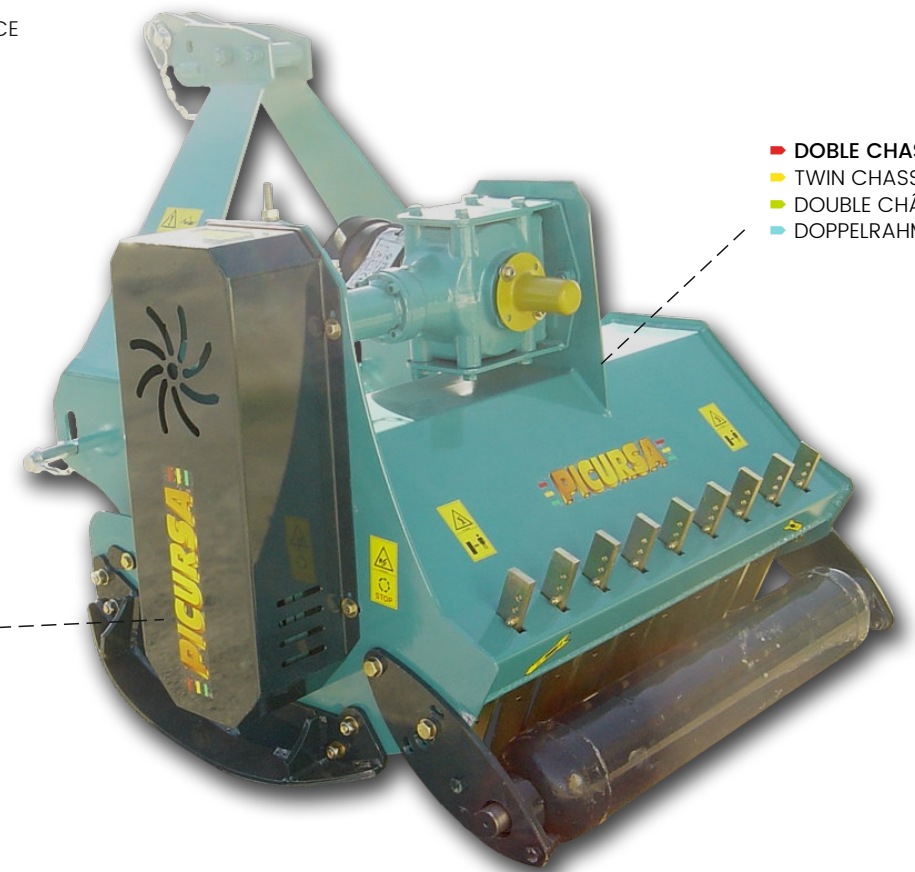

- DOBLE CHASIS
- TWIN CHASSIS
- DOUBLE CHÂSSIS
- DOPPELRAHMEN

ACCESORIOS OPCIONALES - OPTIONAL ACCESSORIES - ACCESSOIRES OPTIONNELS - OPTIONALES ZUBEHÖR

- JUEGO DE CADENAS DELANTERAS
- FRONT CHAIN SET
- ENSEMBLE CHAÎNES AVANT
- KETTENSATZ VORNE

- RASCADOR DEL RULO TRASERO
- REAR ROLLER SCRAPER
- RACLETTE DU ROULEAU ARRIÈRE
- ABSTREIFER FÜR HINTERE WALZE

- PLUS GRUPO CON RUEDA LIBRE
- PLUS GROUP WITH FREE WHEEL
- PLUS GROUPE AVEC ROUE LIBRE
- PLUS FREIE RADGRUPPE

- PLUS TRANSMISIÓN CON RUEDA LIBRE
- FREE WHEEL TRANSMISSION
- TRANSMISSION À ROUE LIBRE
- GETRIEBE MIT FREIEM RAD

ES

La trituradora frutal modelo ARANDANOS esta especialmente diseñada para la trituración de todo tipo de cultivos, hierba, matorrales bajos y ramas de hasta 4-5 cm. de diámetro. Ideal para tractores fruteros. Baja absorción de potencia. Rulo para la regulación de altura. Púas de retención regulables. Construcción muy sólida y robusta. Triturado uniforme.

- DOBLE CHASIS
- CARCASAS DE RODAMIENTOS EN ACERO
- CORREAS CON FIBRA DE KEVLAR
- MARTILLOS BAJA ABSORCIÓN DE POTENCIA
- TORNILLOS DE LOS MARTILLOS EN ACERO 12.9
- SISTEMA FLOTANTE DE TRABAJO
- PÚAS RETENEDORAS INCLUIDAS
- RULO TRASERO
- TRANSMISIÓN INCLUIDA

EN

Agricultural mulcher blueberries model It is specially designed for crushing all kinds of crops, boil, low scrub and branches up to 4-5 cm in diameter. Ideal for orchard tractor. Low power absorption. Roller for height adjustment. Spikes with adjustable retention. Very solid and robust construction. Uniform shredding.

- TWIN CHASSIS
- STEEL BEARING SHELLS
- V-BELTS WITH KEVLAR FIBRE
- HAMMERS WITH LOW POWER ABSORPTION
- HAMMER SCREWS MADE OF 12.9 STEEL
- FLOATING WORK SYSTEM
- RETAINER SPIKES INCLUDED
- REAR ROLLER
- TRANSMISSION INCLUDED

FR

Broyeur agricole modèle bleuets est spécialement conçu pour écraser tous types de cultures, faire bouillir, buissons bas et les branches jusqu'à 4-5 cm. de diamètre. Idéal pour tracteur fruitier. Puissance faible absorption. Construction très solide et robuste. Broyage uniforme.

- DOUBLE CHÂSSIS
- STEEL BEARING SHELLS
- COURROIES EN FIBRE DE KEVLAR
- MARTEAUX FAIBLE ABSORPTION PUISSANCE
- VIS DES MARTEAUX EN ACIER 12.9
- SYSTÈME FLOTTANT DE TRAVAIL
- GRIFFES DE RETENUE INCLUSE
- ROULEAU ARRIÈRE
- TRANSMISSION INCLUSE

DE

Der landwirtschaftliche Mulcher, Modell Heidelbeersträucher, dient speziell der Zerkleinerung aller Arten von Pflanzen, Gras, niedrigem Gestrüpp und Ästen bis 4-5 cm Durchmesser. Ideal für Traktoren für Obstbau. Niedrige Leistungsaufnahme. Walze zur Höheneinstellung. Verstellbare Rückhaltezinke. Sehr stabile und widerstandsfähige Bauweise. Gleichförmige Zerkleinerung.

- DOPPELRAHMEN
- LAGERGEHÄUSE AUS STAHL
- KEILRIEMEN AUS KEVLAR-FASER
- HÄMMER MIT NIEDRIGER LEISTUNGS-AUFNAHME
- HAMMERSCHRAUBEN AUS STAHL 12.9
- SCHWEBENDES ARBEITSSYSTEM
- HALTEZINKEN
- WALZE HINTEN
- EINSCHLIESSLICH GETRIEBE